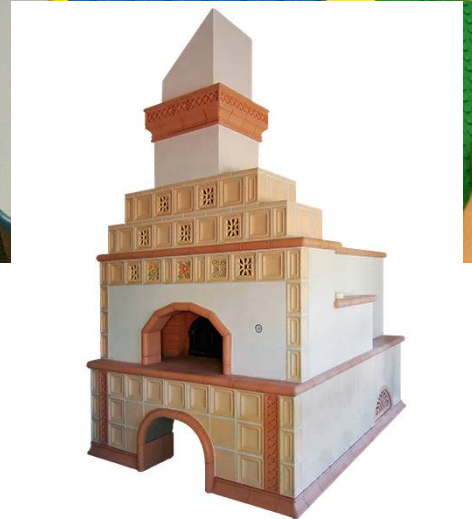

муниципальное автономное дошкольное образовательное учреждение
города Нижневартовска детский сад №29 «Елочка»

Лего-конструирование. ФОТООТЧЕТ.

2019

Педагог: Сабитова
Венера Талгатовна

До встречи!